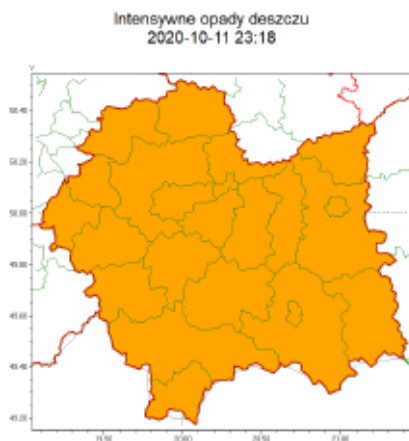

wg rozdzielnika

Zasięg ostrzeżeń w województwie

**WOJEWÓDZTWO MAŁOPOLSKIE**  
**OSTRZEŻENIA METEOROLOGICZNE ZBIORCZO NR 231**  
**WYKAZ OBOWIĄZUJĄCYCH OSTRZEŻEŃ**  
**o godz. 23:18 dnia 11.10.2020**

Zjawisko/Stopień zagrożenia	Intensywne opady deszczu/2
Obszar (w nawiasie numer ostrzeżenia dla powiatu)	powiaty: bocheński(94), brzeski(93), chrzanowski(90), dąbrowski(96), gorlicki(130), krakowski(93), Kraków(92), limanowski(118), miechowski(90), myślenicki(112), nowosądecki(135), nowotarski(134), Nowy Sącz(120), olkuski(90), oświęcimski(93), proszowicki(93), suski(131), tarnowski(98), Tarnów(96), tatrzański(129), wadowicki(103), wielicki(94)
Ważność	od godz. 08:00 dnia 12.10.2020 do godz. 08:00 dnia 14.10.2020
Prawdopodobieństwo	90%
Przebieg	Prognozuję się wystąpienie opadów deszczu okresami o natężeniu umiarkowanym i silnym. Prognozowana suma opadów do godz. 08:00 dnia 13.10: od 40 mm do 55 mm, lokalnie do 70 mm, suma opadów od godz. 08:00 dnia 13.10 do godz. 08:00 dnia 14.10: od 30 mm do 40 mm, lokalnie do 55 mm.
SMS	IMGW-PIB OSTRZEGA: DESZCZ/2 małopolskie (wszystkie powiaty) od 08:00/12.10 do 08:00/14.10.2020 do godz. 8 dn.13.10: 40-55 mm, lok. 70 mm, od godz. 8 dn.13.10 do godz. 8 dn.14.10: 30-40 mm, lok. 55 mm. Dotyczy powiatów: wszystkie powiaty.
RSO	Woj. małopolskie (wszystkie powiaty), IMGW-PIB wydał ostrzeżenie drugiego stopnia o intensywnych opadach deszczu
Uwagi	Istnieje możliwość zmiany okresu ważności lub stopnia ostrzeżenia.
Dyżurny synoptyk IMGW-PIB	Łukasz Kiel