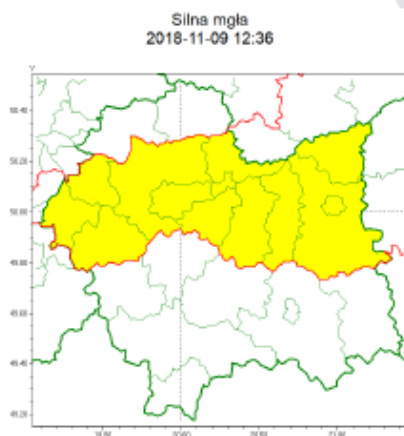

**POWIATOWE CENTRUM
ZARZĄDZANIA KRYZYSOWEGO
W OŚWIĘCIMIU
SOZ.5531.4.96.2018**

wg rozdzielnika

Zasięg ostrzeżeń w województwie

**WOJEWÓDZTWO MAŁOPOLSKIE
OSTRZEŻENIA METEOROLOGICZNE ZBIORCZO NR 78
WYKAZ OBOWIĄZUJĄCYCH OSTRZEŻEŃ
o godz. 12:36 dnia 09.11.2018**

Zjawisko/Stopień zagrożenia	Silna mgła/l
Obszar	powiaty: bocheński, brzeski, chrzanowski, dąbrowski, krakowski, Kraków, oświęcimski, proszowicki, tarnowski, Tarnów, wadowicki, wielicki
Ważność	od godz. 00:00 dnia 10.11.2018 do godz. 10:00 dnia 10.11.2018
Prawdopodobieństwo	80%
Przebieg	Prognozuje się gęste mgły w zasięgu których widzialność może wynosić miejscami od 100 m do 200 m.
SMS	IMGW-PIB OSTRZEGA: MGLA/l małopolskie (12 powiatów) od 00:00/10.11 do 10:00/10.11.2018 widzialność do 100 m. Dotyczy powiatów: bocheński, brzeski, chrzanowski, dąbrowski, krakowski, Kraków, oświęcimski, proszowicki, tarnowski, Tarnów, wadowicki i wielicki.
RSO	Woj. małopolskie (12 powiatów), IMGW-PIB wydał ostrzeżenie pierwszego stopnia o silnych mgłach
Dyżurny synoptyk IMGW-PIB	Adam Michniewski
<p>Opracowanie niniejsze i jego format, jako przedmiot prawa autorskiego podlega ochronie prawnej, zgodnie z przepisami ustawy z dnia 4 lutego 1994r o prawie autorskim i prawach pokrewnych (dz. U. z 2006 r. Nr 90, poz. 631 z późn. zm.). Wszelkie dalsze udostępnianie, rozpowszechnianie (przedruk, kopiowanie, wiadomość sms) jest dozwolone wyłącznie w formie dosłownej z bezwzględnym wskazaniem źródła informacji tj. IMGW-PIB.</p>	