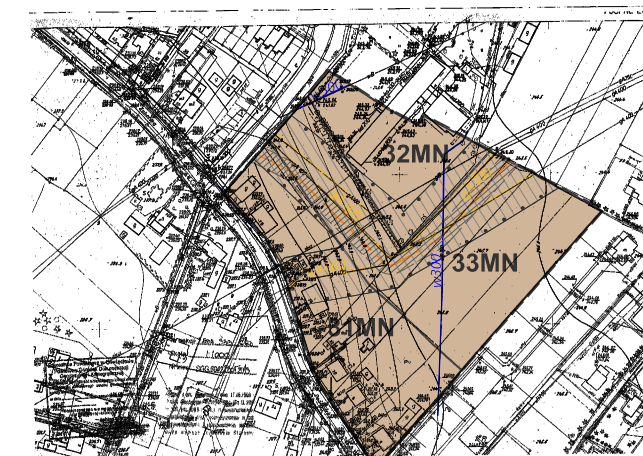

PROGNOZA ODDZIAŁYWANIA NA ŚRODOWISKO

MIEJSKOWY PLAN ZAGOSPODAROWANIA PRZESTRZENNEGO
GMINY OŚWIĘCIM W CZĘŚCI MIEJSCOWOŚCI GRÓJEĆ, RAJSKO I ZABORZE

RYSUNEK PLANU

SKALA 1:5000