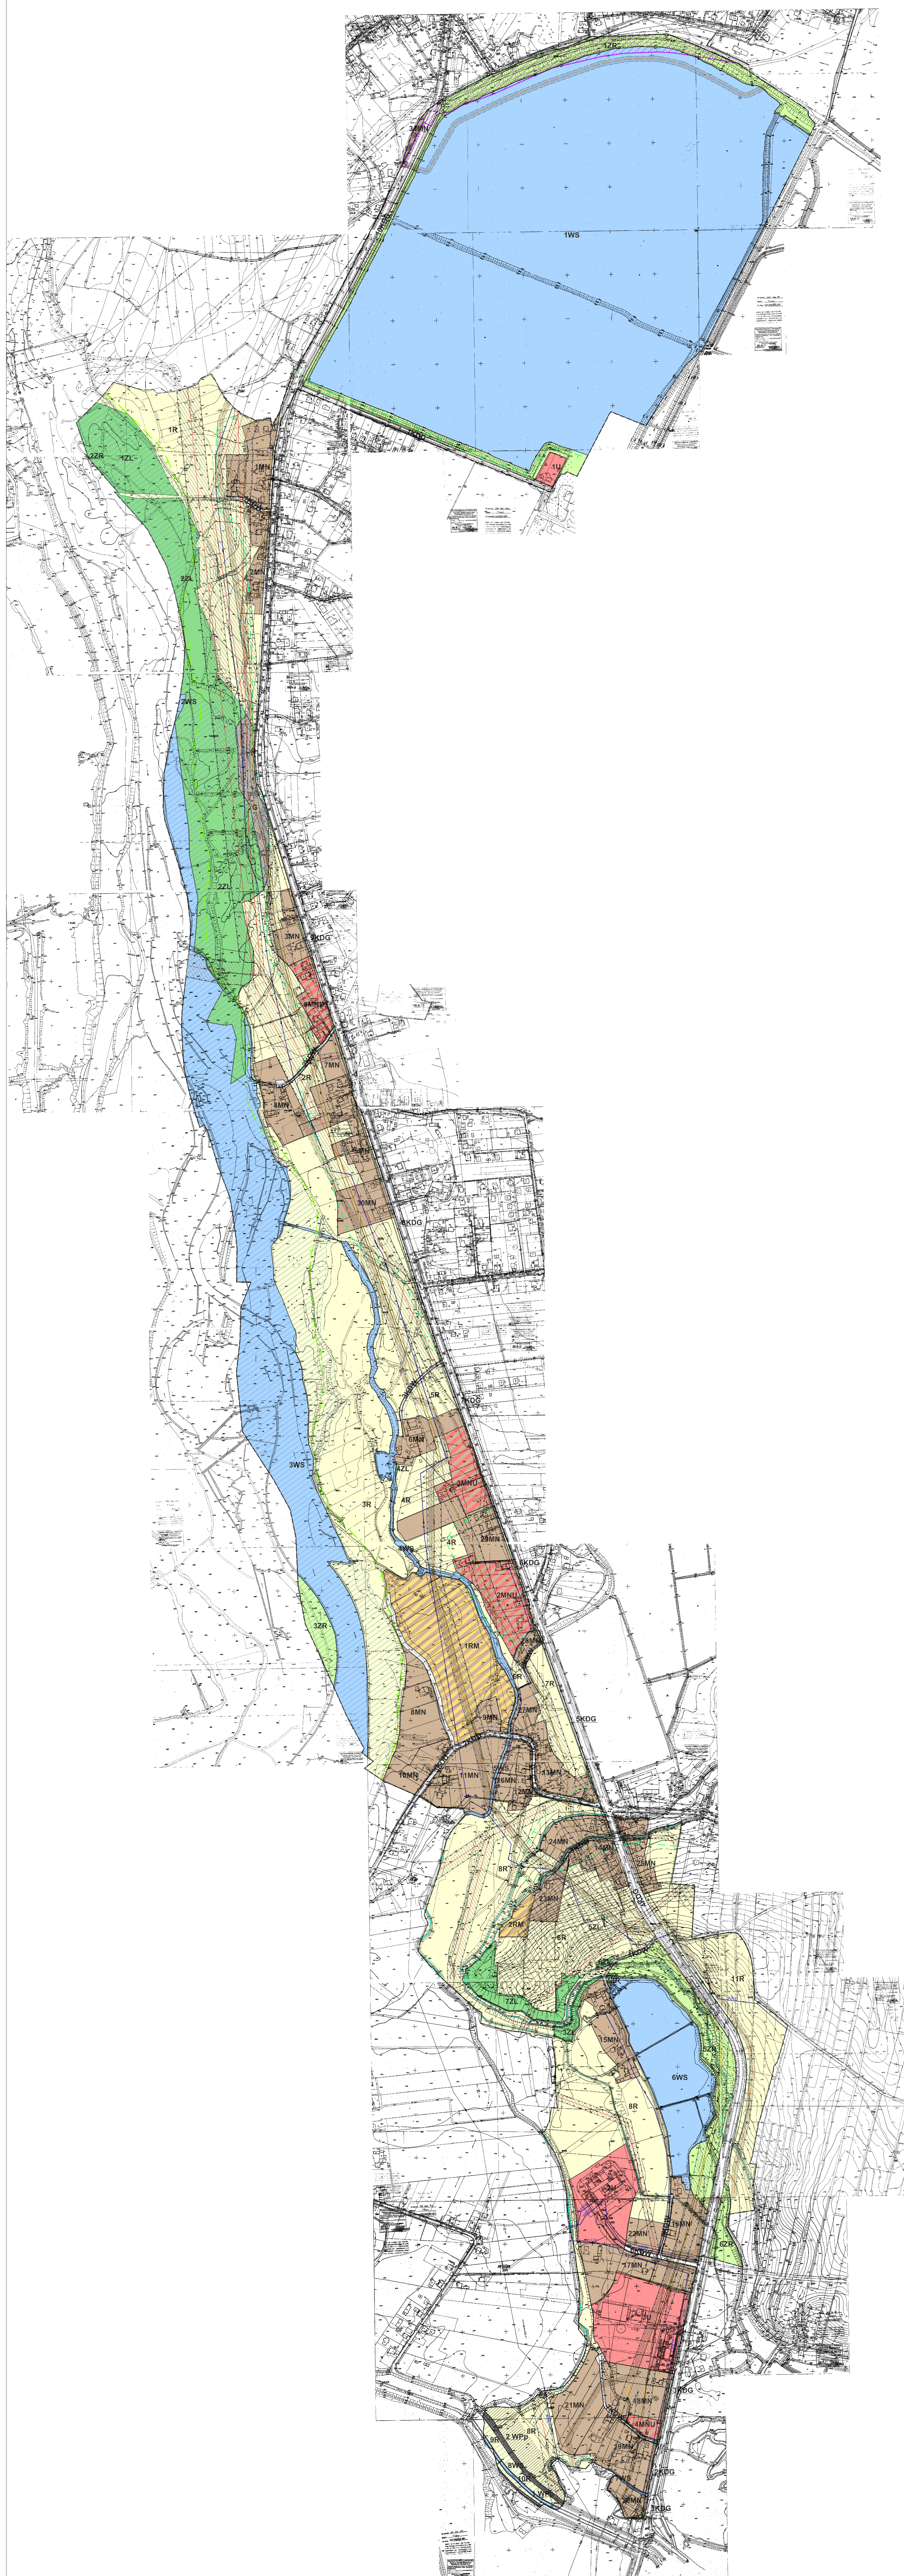

PROGNOZA ODDZIAŁYWANIA NA ŚRODOWISKO

MIEJSKOWY PLAN ZAGOSPODAROWANIA PRZESTRZENNEGO
GMINY OŚWIĘCIM W CZĘŚCI MIEJSCOWOŚCI GRÓJEĆ, RAJSKO I ZABORZE

RYSUNEK PLANU

SKALA 1:5000