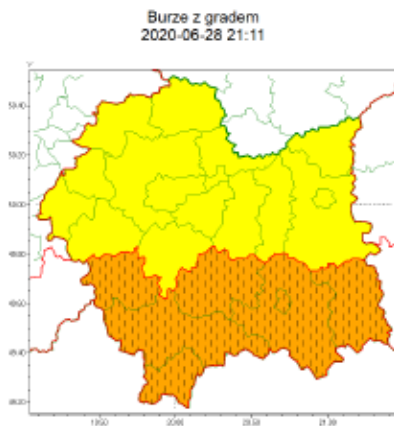

wg rozdzielnika

Zasięg ostrzeżeń w województwie

WOJEWÓDZTWO MAŁOPOLSKIE
OSTRZEŻENIA METEOROLOGICZNE ZBIORCZO NR 152
WYKAZ OBOWIĄZUJĄCYCH OSTRZEŻEŃ
o godz. 21:11 dnia 28.06.2020

Zjawisko/Stopień zagrożenia	Silny deszcz z burzami/2
Obszar (w nawiasie numer ostrzeżenia dla powiatu)	powiaty: bocheński(61), brzeski(61), chrzanowski(59), dąbrowski(62), gorlicki(92), krakowski(60), Kraków(59), limanowski(77), miechowski(59), myślenicki(71), nowosądecki(93), nowotarski(95), Nowy Sącz(79), olkuski(59), oświęcimski(59), proszowicki(60), suski(91), tarnowski(64), Tarnów(62), tatrzański(88), wadowicki(66), wielicki(62)
Ważność	od godz. 12:00 dnia 29.06.2020 do godz. 22:00 dnia 29.06.2020
Prawdopodobieństwo	80%
Przebieg	Prognozuję się wystąpienie opadów deszczu okresami o natężeniu umiarkowanym i silnym, a w czasie burz nawalnym. Prognozowana wysokość opadów miejscami od 40 mm do 60 mm. W trakcie opadów deszczu będą występować burze z porywami wiatru do 110 km/h.
SMS	IMGW-PIB OSTRZEŻGA: DESZCZ i BURZE/2 małopolskie (wszystkie powiaty) od 12:00/29.06 do 22:00/29.06.2020 60 mm; porywy 110 km/h. Dotyczy powiatów: wszystkie powiaty.
RSO	Woj. małopolskie (wszystkie powiaty), IMGW-PIB wydał ostrzeżenie drugiego stopnia o intensywnych opadach deszczu z burzami
Uwagi	Brak.
Zjawisko/Stopień zagrożenia	Burze z gradem/1
Obszar (w nawiasie numer ostrzeżenia dla powiatu)	powiaty: bocheński(60), brzeski(60), chrzanowski(58), dąbrowski(61), krakowski(59), Kraków(58), miechowski(58), myślenicki(70), olkuski(58), oświęcimski(58), proszowicki(59), tarnowski(63), Tarnów(61), wadowicki(65), wielicki(61)