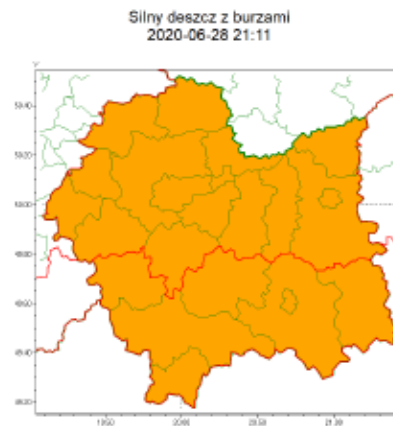

wg rozdzielnika

Zasięg ostrzeżeń w województwie

WOJEWÓDZTWO MAŁOPOLSKIE
OSTRZEŻENIA METEOROLOGICZNE ZBIORCZO NR 152
WYKAZ OBOWIĄZUJĄCYCH OSTRZEŻEŃ
o godz. 21:11 dnia 28.06.2020

Zjawisko/Stopień zagrożenia	Silny deszcz z burzami/2
Obszar (w nawiasie numer ostrzeżenia dla powiatu)	powiaty: bocheński(61), brzeski(61), chrzanowski(59), dąbrowski(62), gorlicki(92), krakowski(60), Kraków(59), limanowski(77), miechowski(59), myślenicki(71), nowosądecki(93), nowotarski(95), Nowy Sącz(79), olkuski(59), oświęcimski(59), proszowicki(60), suski(91), tarnowski(64), Tarnów(62), tatrzański(88), wadowicki(66), wielicki(62)
Ważność	od godz. 12:00 dnia 29.06.2020 do godz. 22:00 dnia 29.06.2020
Prawdopodobieństwo	80%
Przebieg	Prognozuję się wystąpienie opadów deszczu okresami o natężeniu umiarkowanym i silnym, a w czasie burz nawalnym. Prognozowana wysokość opadów miejscami od 40 mm do 60 mm. W trakcie opadów deszczu będą występować burze z porywami wiatru do 110 km/h.
SMS	IMGW-PIB OSTRZEŻGA: DESZCZ i BURZE/2 małopolskie (wszystkie powiaty) od 12:00/29.06 do 22:00/29.06.2020 60 mm; porywy 110 km/h. Dotyczy powiatów: wszystkie powiaty.
RSO	Woj. małopolskie (wszystkie powiaty), IMGW-PIB wydał ostrzeżenie drugiego stopnia o intensywnych opadach deszczu z burzami
Uwagi	Brak.
Zjawisko/Stopień zagrożenia	Burze z gradem/1
Obszar (w nawiasie numer ostrzeżenia dla powiatu)	powiaty: bocheński(60), brzeski(60), chrzanowski(58), dąbrowski(61), krakowski(59), Kraków(58), miechowski(58), myślenicki(70), olkuski(58), oświęcimski(58), proszowicki(59), tarnowski(63), Tarnów(61), wadowicki(65), wielicki(61)