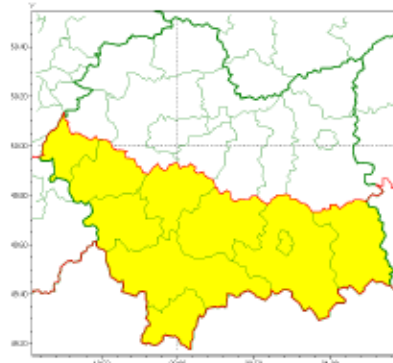

wg rozdzielnika

Zasięg ostrzeżeń w województwie

Burze z gradem
2020-06-10 07:20

WOJEWÓDZTWO MAŁOPOLSKIE
OSTRZEŻENIA METEOROLOGICZNE ZBIORCZO NR 119
WYKAZ OBOWIĄZUJĄCYCH OSTRZEŻEŃ
o godz. 07:20 dnia 10.06.2020

Zjawisko/Stopień zagrożenia	Burze z gradem/1
Obszar (w nawiasie numer ostrzeżenia dla powiatu)	powiaty: gorlicki(77), limanowski(62), myślenicki(56), nowosądecki(78), nowotarski(80), Nowy Sącz(64), oświęcimski(46), suski(76), tatrzański(73), wadowicki(53)
Ważność	od godz. 11:30 dnia 10.06.2020 do godz. 23:00 dnia 10.06.2020
Prawdopodobieństwo	80%
Przebieg	Prognozuje się wystąpienie burz z opadami deszczu miejscami od 15 mm do 25 mm, lokalnie do 30 mm oraz porywami wiatru do 70 km/h. Miejscami możliwy grad.
SMS	IMGW-PIB OSTRZEGA: BURZE Z GRADEM/1 małopolskie (10 powiatów) od 11:30/10.06 do 23:00/10.06.2020 deszcz 30 mm, porywy 70 km/h. Dotyczy powiatów: gorlicki, limanowski, myślenicki, nowosądecki, nowotarski, Nowy Sącz, oświęcimski, suski, tatrzański i wadowicki.
RSO	Woj. małopolskie (10 powiatów), IMGW-PIB wydał ostrzeżenie pierwszego stopnia o burzach z gradem
Uwagi	Brak.
Dyżurny synoptyk IMGW-PIB	Łukasz Harasimowicz
Opracowanie niniejsze i jego format, jako przedmiot prawa autorskiego podlega ochronie prawnej, zgodnie z przepisami ustawy z dnia 4 lutego 1994r o prawie autorskim i prawach pokrewnych (dz. U. z 2006 r. Nr 90, poz. 631 z późn. zm.). Wszelkie dalsze udostępnianie, rozpowszechnianie (przedruk, kopiowanie, wiadomość sms) jest dozwolone wyłącznie w formie dosłownej z bezwzględnym wskazaniem źródła informacji tj. IMGW-PIB.	