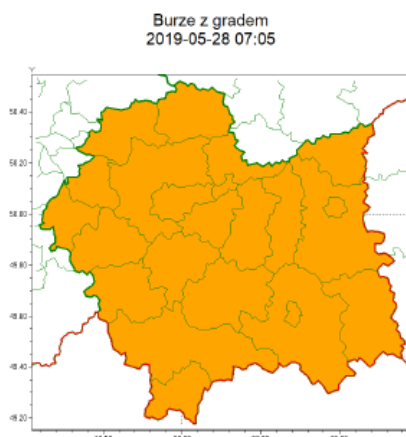

**POWIATOWE CENTRUM
ZARZĄDZANIA KRYZYSOWEGO
W OŚWIĘCIMIU
SOZ.5531.4.39.2019**

wg rozdzielnika

Zasięg ostrzeżeń w województwie

**WOJEWÓDZTWO MAŁOPOLSKIE
OSTRZEŻENIA METEOROLOGICZNE ZBIORCZO NR 98
WYKAZ OBOWIĄZUJĄCYCH OSTRZEŻEŃ
o godz. 07:05 dnia 28.05.2019**

Zjawisko/Stopień zagrożenia	Burze z gradem/2
Obszar (w nawiasie numer ostrzeżenia dla powiatu)	powiaty: bocheński(29), brzeski(28), chrzanowski(29), dąbrowski(32), gorlicki(42), krakowski(29), Kraków(29), limanowski(35), miechowski(31), myślenicki(41), nowosądecki(47), nowotarski(55), Nowy Sącz(40), olkusi(30), oświęcimski(30), proszowicki(30), suski(46), tarnowski(32), Tarnów(29), tatrzański(49), wadowicki(36), wielicki(30)
Ważność	od godz. 11:00 dnia 28.05.2019 do godz. 21:00 dnia 28.05.2019
Prawdopodobieństwo	80%
Przebieg	Prognozuje się wystąpienie burz z opadami deszczu miejscami od 30 mm do 40 mm oraz porywami wiatru do 90 km/h. Miejscami grad.
SMS	IMGW-PIB OSTRZEGA: BURZE Z GRADEM/2 małopolskie (wszystkie powiaty) od 11:00/28.05 do 21:00/28.05.2019 deszcz do 40 mm, porywy do 90 km/h. Dotyczy powiatów: wszystkie powiaty.
RSO	Woj. małopolskie (wszystkie powiaty), IMGW-PIB wydał ostrzeżenie drugiego stopnia o burzach z gradem
Uwagi	Brak.
Dyżurny synoptyk IMGW-PIB	Michał Solarz